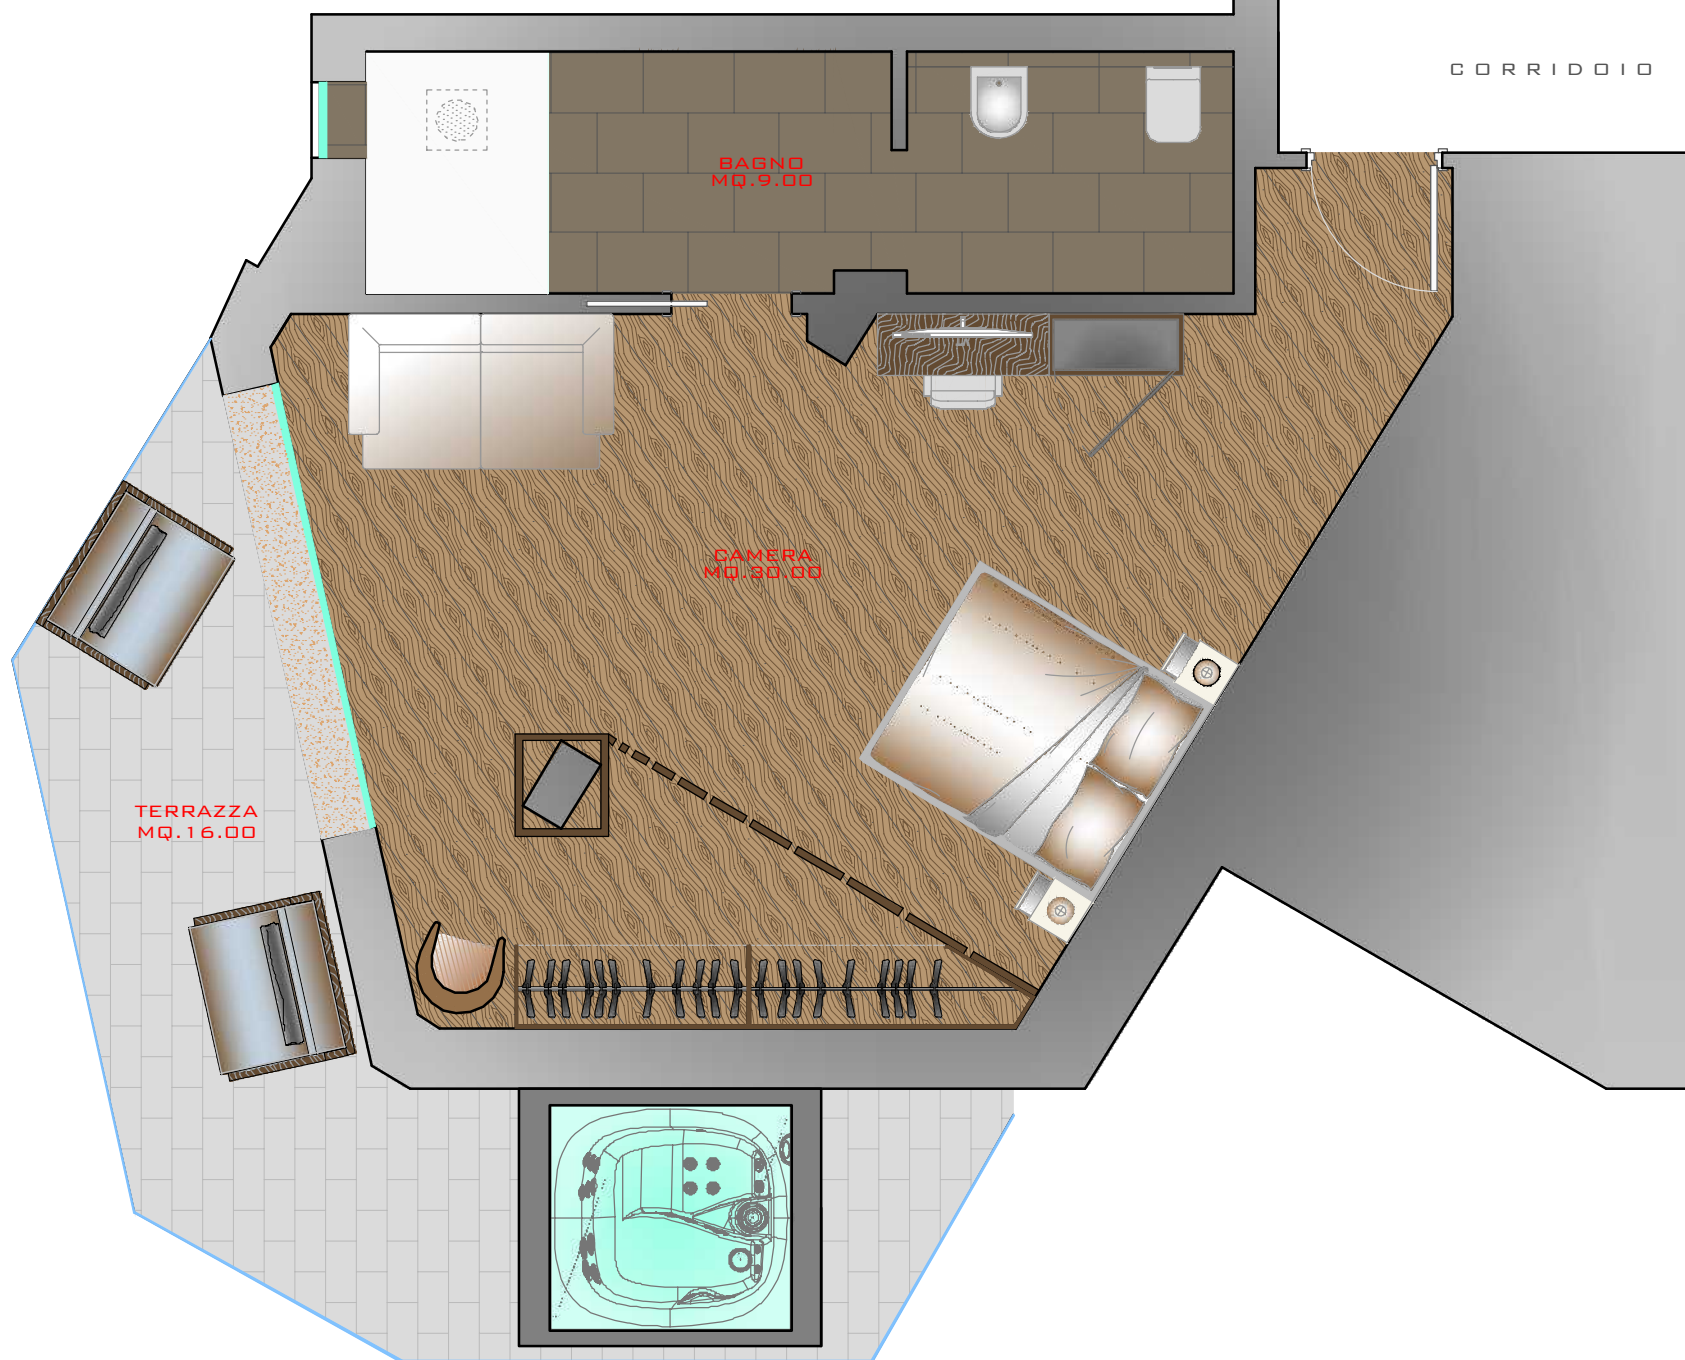

MARE

MARE

GARDEN GARDE

SUITE
NO. 205-305
2ÈME, 3ÈME ÉTAGE

TERRAZZA
MQ. 16.00

CAMERA
MQ. 30.00

BAGNO
MQ. 9.00

CORRIDOIO

MARE

MARE

VIA ENOTRIA

VIA ENOTR

**SUITE
NO. 206-306
2ÈME, 3ÈME ÉTAGE**