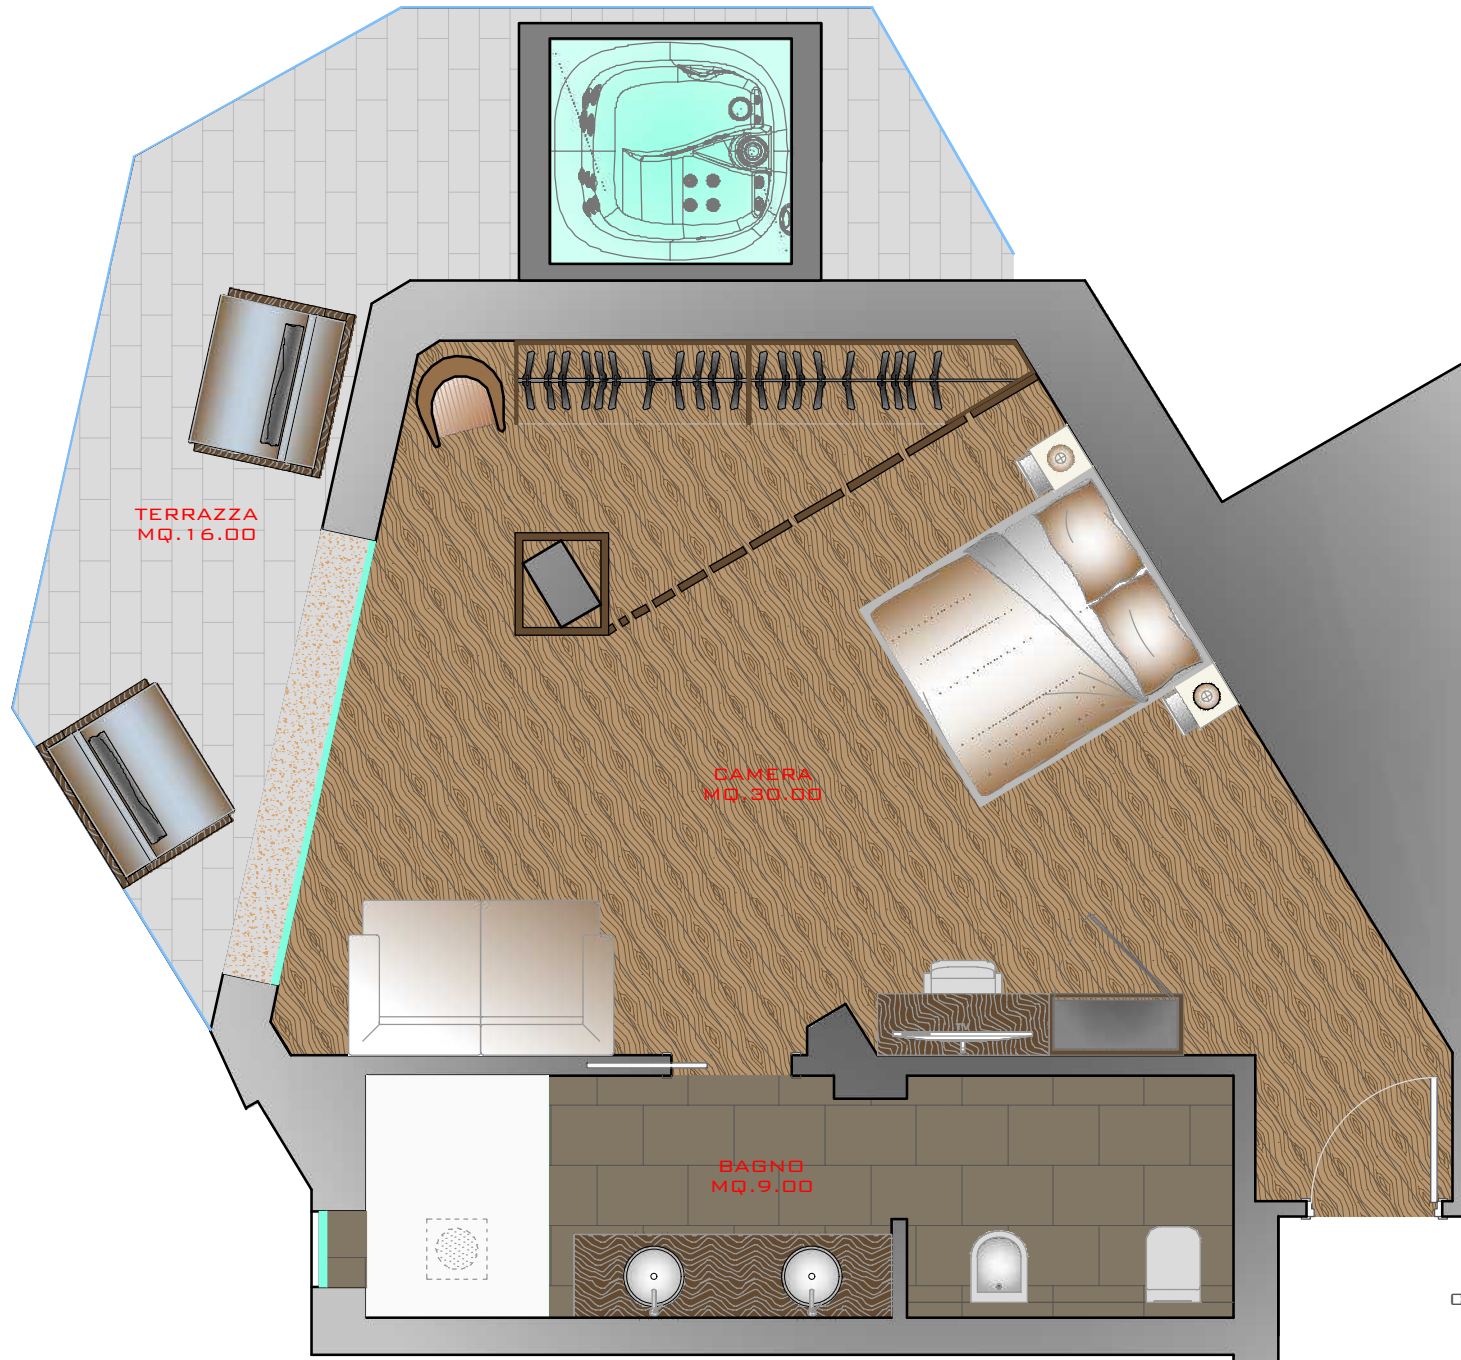

MARE

MARE

GARDEN GARDE

SUITE
NO. 205-305
2ÈME, 3ÈME ÉTAGE

TERRAZZA
MQ. 16.00

CAMERA
MQ. 30.00

BAGNO
MQ. 9.00

CORRIDOIO

MARE

MARE

VIA ENOTRIA

VIA ENOTR

**SUITE
NO. 206-306
2ÈME, 3ÈME ÉTAGE**