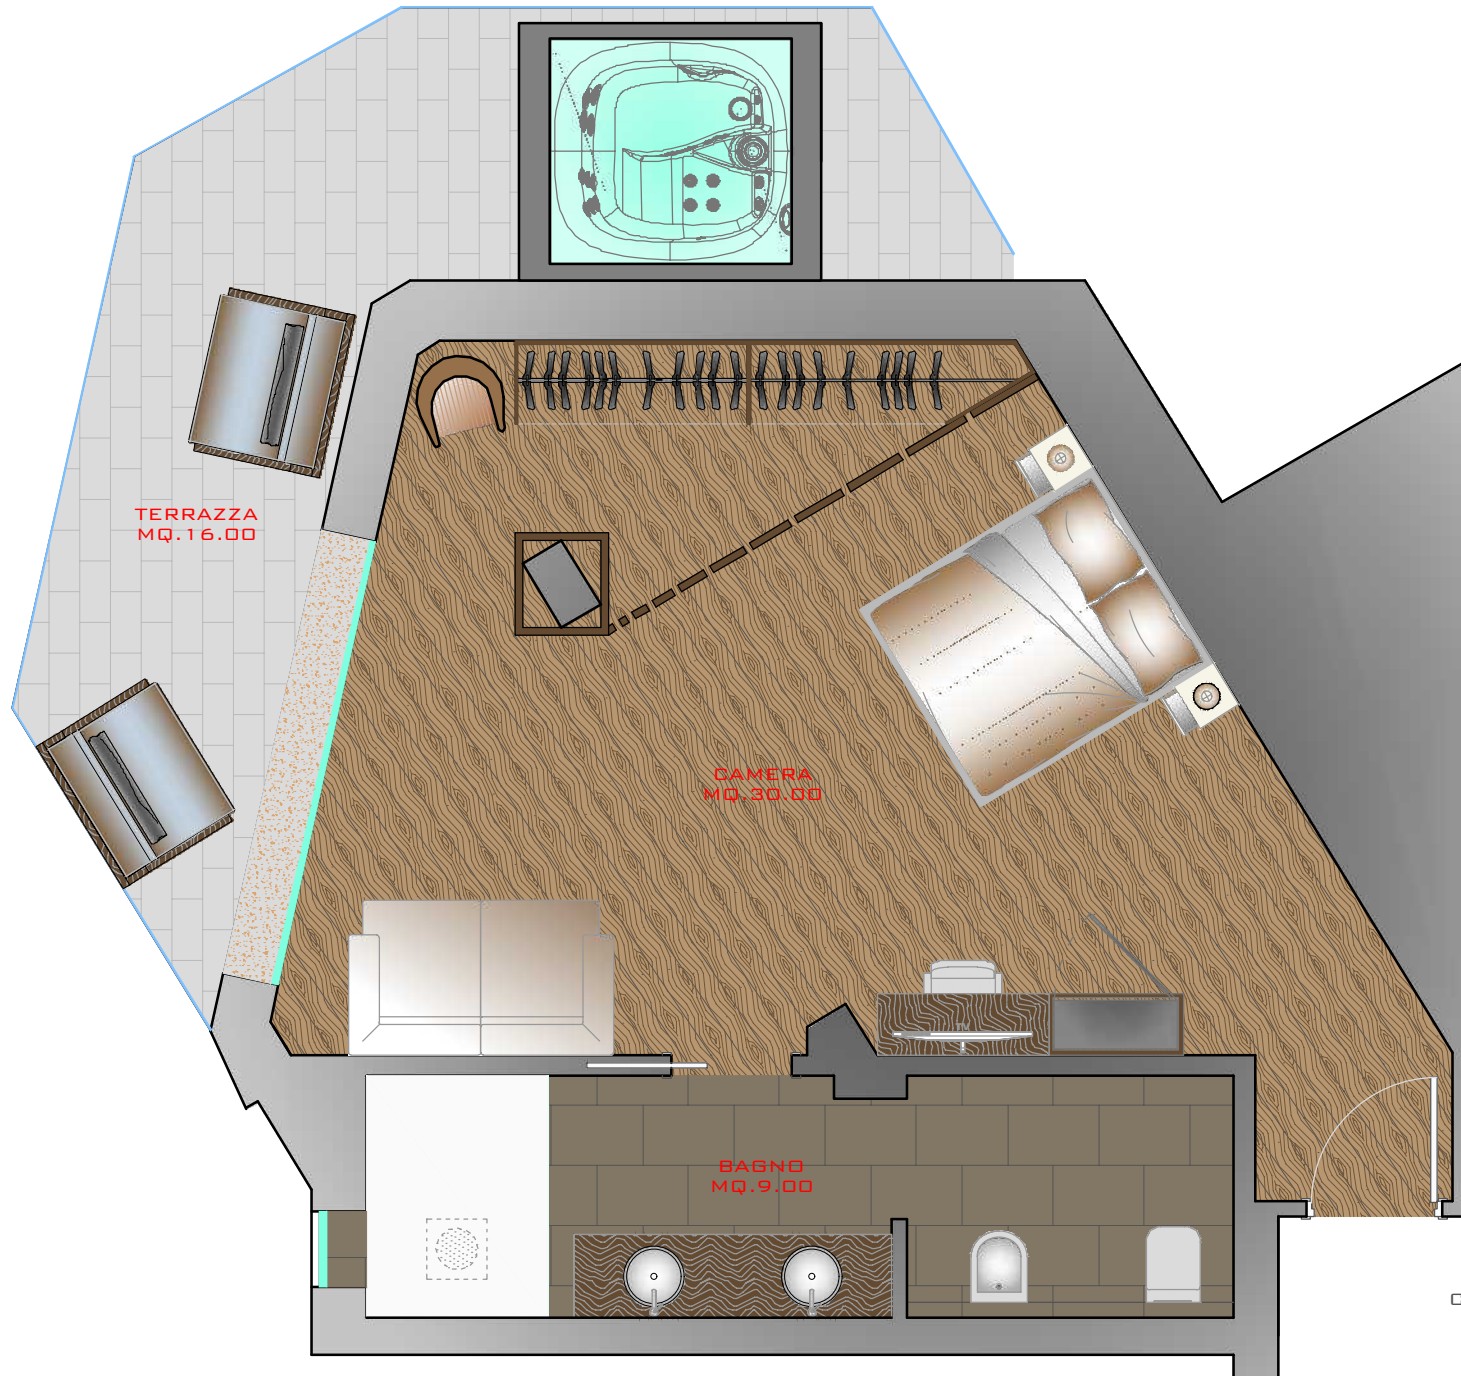

MARE

MARE

GARDEN

SUITE
N° 205-305
2.-3. STOCK

TERRAZZA
MQ. 16.00

CAMERA
MQ. 30.00

BAGNO
MQ. 9.00

CORRIDOIO

MARE

MARE

CORRIDOIO

VIA ENOTRIA

VIA ENOTRIA

SUITE
N° 206-306
2.-3. STOCK