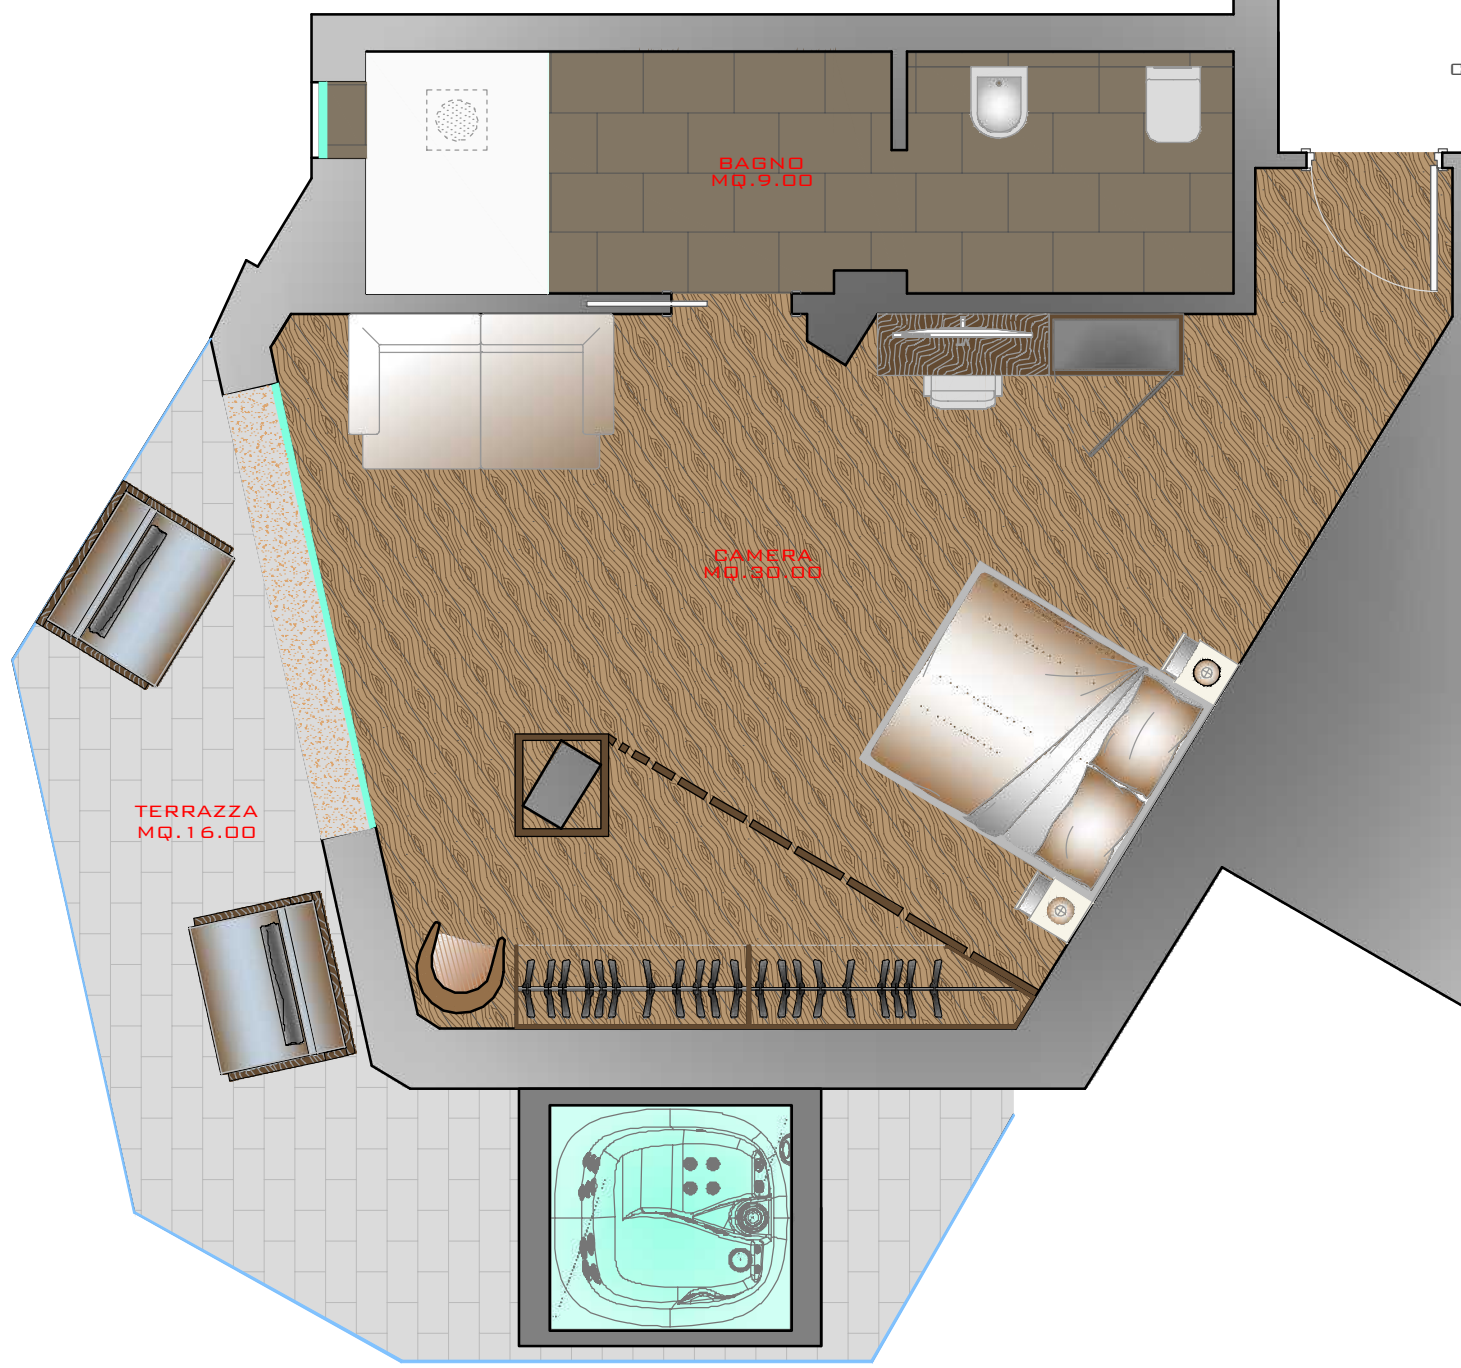

MARE

MARE

GARDEN

SUITE
N° 205-305
2.-3. STOCK

TERRAZZA
MQ. 16.00

CAMERA
MQ. 30.00

BAGNO
MQ. 9.00

CORRIDOIO

MARE

MARE

CORRIDOIO

VIA ENOTRIA

VIA ENOTRIA

SUITE
N° 206-306
2.-3. STOCK